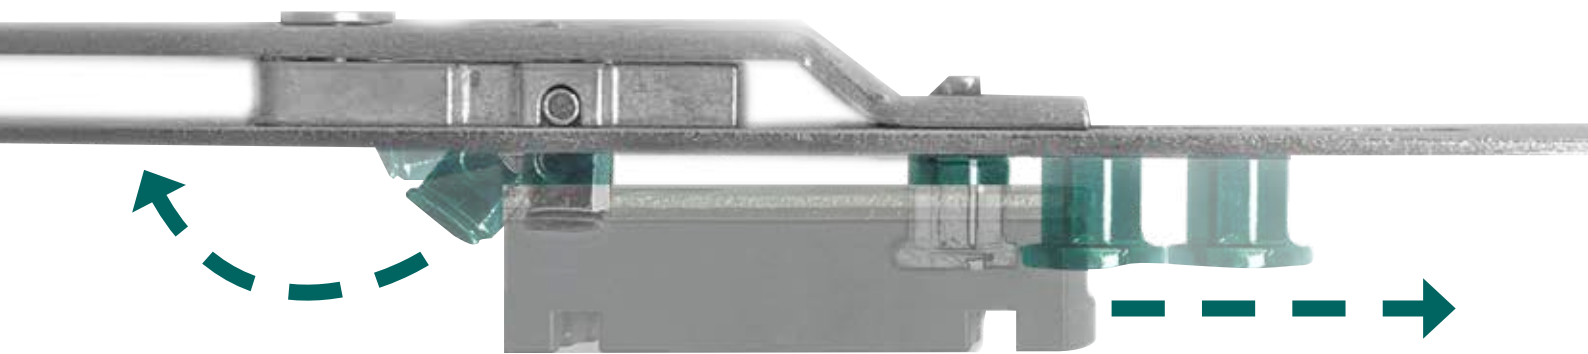

So sieht Sicherheit aus!

Trommelwirbel für die neue
Duo-SAFE-Verriegelung:
Erhöhter Schutz für Ihre Fenster!

Exklusiv im neuen
SAFE1-Beschlag!

SCHÜCO
Partner

Duo-SAFE-Verriegelung - der gegenläufige Sicherheitsverschluss

Zwei Verschlusselemente riegeln zangenartig in ein Schließstück ein.

- Eine Seite Duo-SAFE-Verriegelung aus Speziallegierung
- Eine Seite der bewährte Achtkant-Verschlußbolzen (Pilzkopf)

Exklusiv im SAFE 1-Beschlag

- 4 Schließstücke sind Sicherheitsschließstücke, davon 1 Duo-SAFE-Verriegelung (restliche Schließstücke sind Standard)
- Anbohrschutz, abschließbare Griffolive

Referenzmaß 1m x 1m

Referenzmaß 1m x 2m

 = Duo-SAFE-Verriegelung