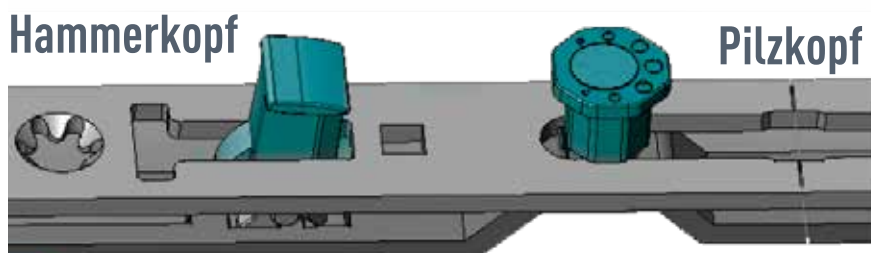

So sieht Sicherheit aus!

Trommelwirbel für die neue
Duo-SAFE-Verriegelung:
Erhöhter Schutz für Ihre Fenster!

Exklusiv im neuen
SAFE1-Beschlag!

SCHÜCO
Partner

Duo-SAFE-Verriegelung - der gegenläufige Sicherheitsverschluss

Zwei Verschlusselemente riegeln zangenartig in ein Schließstück ein.

- Eine Seite Duo-SAFE-Verriegelung aus Speziallegierung
- Eine Seite der bewährte Achtkant-Verschlußbolzen (Pilzkopf)

Exklusiv im SAFE 1-Beschlag

- 4 Schließstücke sind Sicherheitsschließstücke, davon 1 Duo-SAFE-Verriegelung (restliche Schließstücke sind Standard)
- Anbohrschutz, abschließbare Griffolive

Referenzmaß 1m x 1m

Referenzmaß 1m x 2m

 = Duo-SAFE-Verriegelung