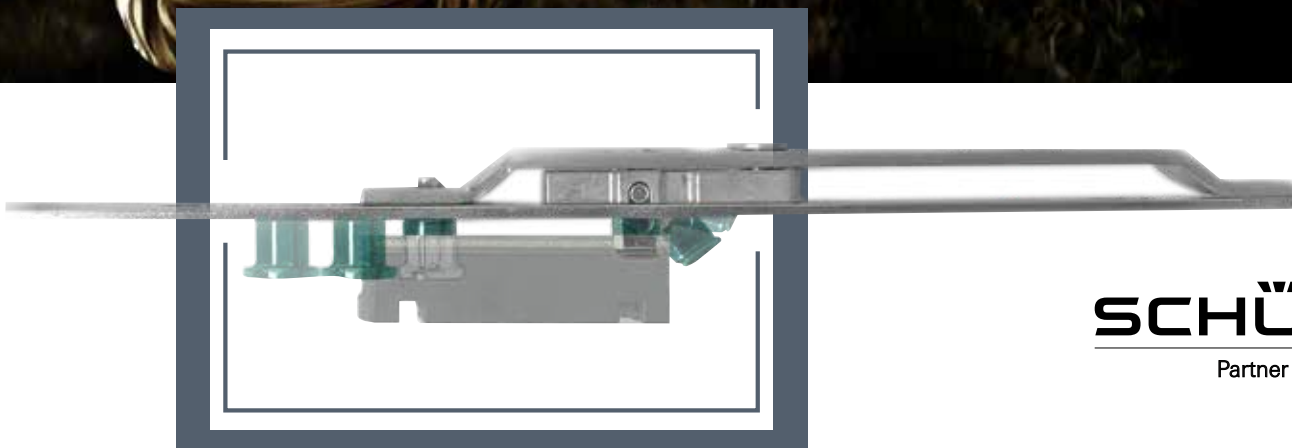

So sieht Sicherheit aus!

Trommelwirbel für die neue
Duo-SAFE-Verriegelung:
Erhöhter Schutz für Ihre Fenster!

Exklusiv im neuen
SAFE1-Beschlag!

SCHÜCO
Partner

Duo-SAFE-Verriegelung - der gegenläufige Sicherheitsverschluss

Zwei Verschlusselemente riegeln zangenartig in ein Schließstück ein.

- Eine Seite Duo-SAFE-Verriegelung aus Speziallegierung
- Eine Seite der bewährte Achtkant-Verschlußbolzen (Pilzkopf)

Exklusiv im SAFE 1-Beschlag

- 4 Schließstücke sind Sicherheitsschließstücke, davon 1 Duo-SAFE-Verriegelung (restliche Schließstücke sind Standard)
- Anbohrschutz, abschließbare Griffolive

Referenzmaß 1m x 1m

Referenzmaß 1m x 2m

 = Duo-SAFE-Verriegelung