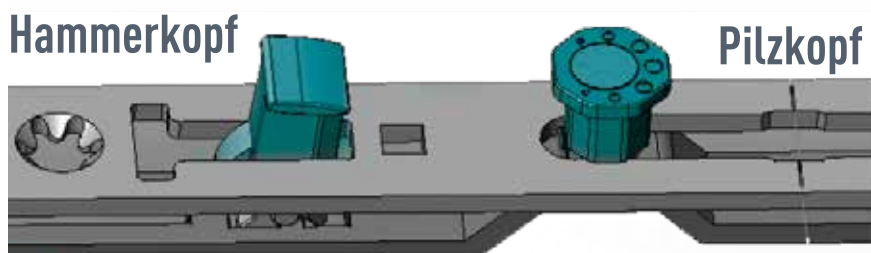

So sieht Sicherheit aus!

Trommelwirbel für die neue
Duo-SAFE-Verriegelung:
Erhöhter Schutz für Ihre Fenster!

Exklusiv im neuen
SAFE1-Beschlag!

SCHÜCO
Partner

Duo-SAFE-Verriegelung - der gegenläufige Sicherheitsverschluss

Zwei Verschlusselemente riegeln zangenartig in ein Schließstück ein.

- Eine Seite Duo-SAFE-Verriegelung aus Speziallegierung
- Eine Seite der bewährte Achtkant-Verschlußbolzen (Pilzkopf)

Exklusiv im SAFE 1-Beschlag

- 4 Schließstücke sind Sicherheitsschließstücke, davon 1 Duo-SAFE-Verriegelung (restliche Schließstücke sind Standard)
- Anbohrschutz, abschließbare Griffolive

Referenzmaß 1m x 1m

Referenzmaß 1m x 2m

 = Duo-SAFE-Verriegelung