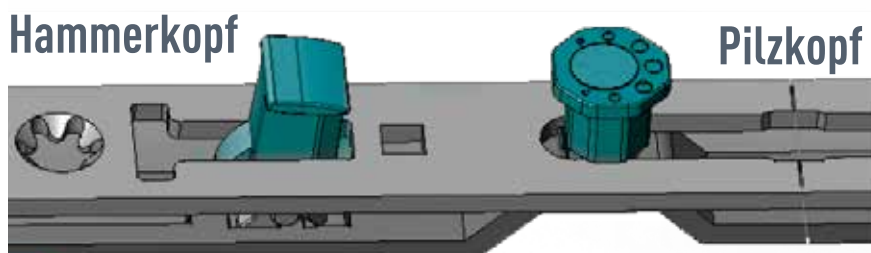

So sieht Sicherheit aus!

Trommelwirbel für die neue
Duo-SAFE-Verriegelung:
Erhöhter Schutz für Ihre Fenster!

Exklusiv im neuen
SAFE1-Beschlag!

SCHÜCO
Partner

Duo-SAFE-Verriegelung - der gegenläufige Sicherheitsverschluss

Zwei Verschlusselemente riegeln zangenartig in ein Schließstück ein.

- Eine Seite Duo-SAFE-Verriegelung aus Speziallegierung
- Eine Seite der bewährte Achtkant-Verschlußbolzen (Pilzkopf)

Exklusiv im SAFE 1-Beschlag

- 4 Schließstücke sind Sicherheitsschließstücke, davon 1 Duo-SAFE-Verriegelung (restliche Schließstücke sind Standard)
- Anbohrschutz, abschließbare Griffolive

Referenzmaß 1m x 1m

Referenzmaß 1m x 2m

■ = Duo-SAFE-Verriegelung