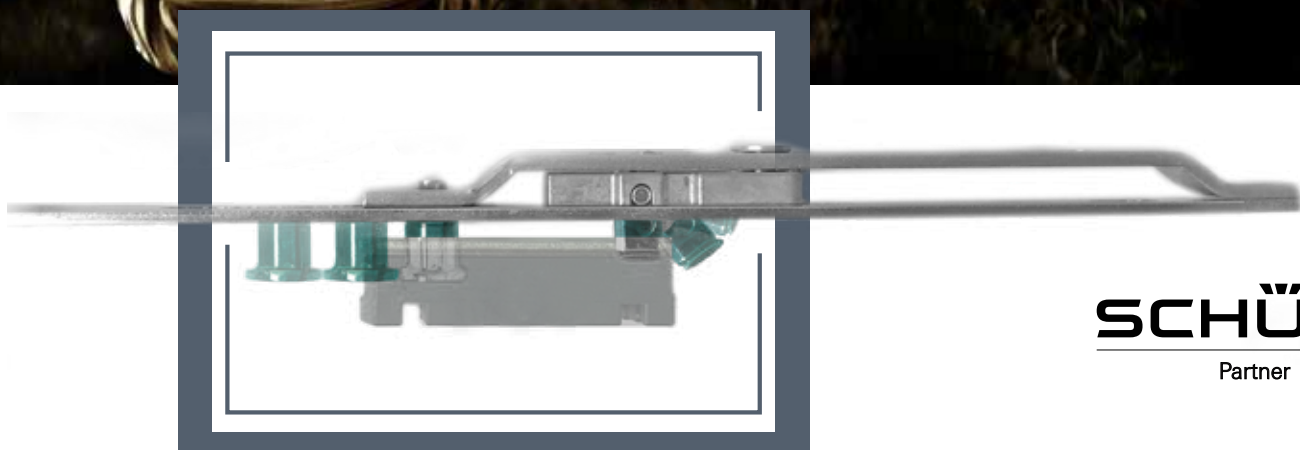

So sieht Sicherheit aus!

Trommelwirbel für die neue
Duo-SAFE-Verriegelung:
Erhöhter Schutz für Ihre Fenster!

Exklusiv im neuen
SAFE1-Beschlag!

SCHÜCO
Partner

Duo-SAFE-Verriegelung - der gegenläufige Sicherheitsverschluss

Zwei Verschlusselemente riegeln zangenartig in ein Schließstück ein.

- Eine Seite Duo-SAFE-Verriegelung aus Speziallegierung
- Eine Seite der bewährte Achtkant-Verschlußbolzen (Pilzkopf)

Exklusiv im SAFE 1-Beschlag

- 4 Schließstücke sind Sicherheitsschließstücke, davon 1 Duo-SAFE-Verriegelung (restliche Schließstücke sind Standard)
- Anbohrschutz, abschließbare Griffolive

Referenzmaß 1m x 1m

Referenzmaß 1m x 2m

■ = Duo-SAFE-Verriegelung