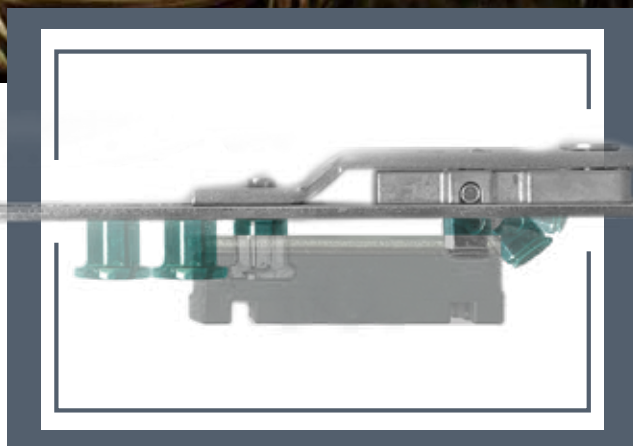

So sieht Sicherheit aus!

Trommelwirbel für die neue
Duo-SAFE-Verriegelung:
Erhöhter Schutz für Ihre Fenster!

Exklusiv im neuen
SAFE1-Beschlag!

SCHÜCO
Partner

Duo-SAFE-Verriegelung - der gegenläufige Sicherheitsverschluss

Zwei Verschlusselemente riegeln zangenartig in ein Schließstück ein.

- Eine Seite Duo-SAFE-Verriegelung aus Speziallegierung
- Eine Seite der bewährte Achtkant-Verschlußbolzen (Pilzkopf)

Exklusiv im SAFE 1-Beschlag

- 4 Schließstücke sind Sicherheitsschließstücke, davon 1 Duo-SAFE-Verriegelung (restliche Schließstücke sind Standard)
- Anbohrschutz, abschließbare Griffolive

Referenzmaß 1m x 1m

Referenzmaß 1m x 2m

 = Duo-SAFE-Verriegelung