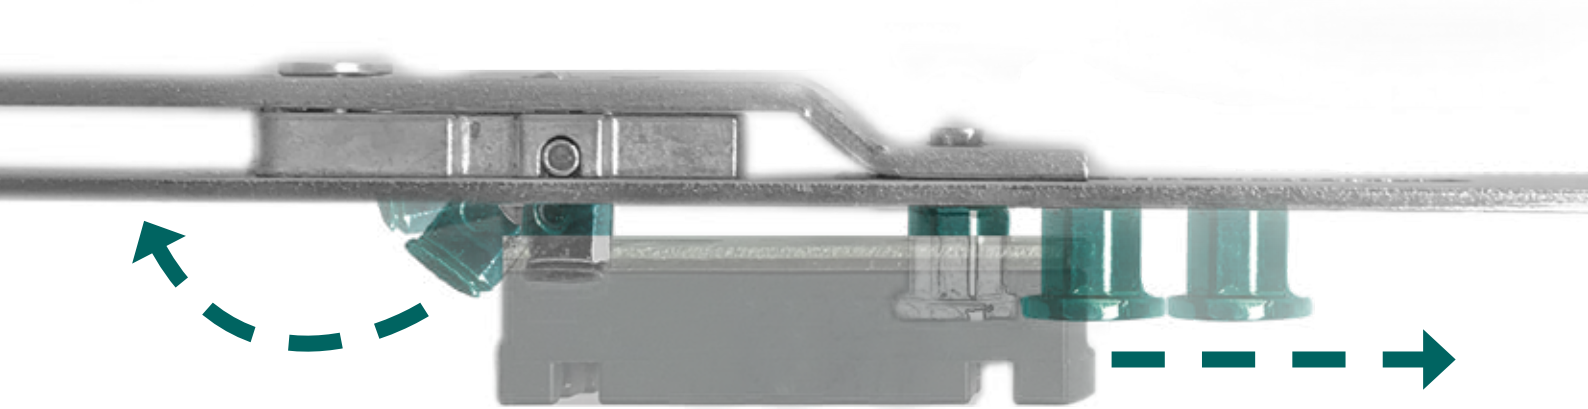

So sieht Sicherheit aus!

Trommelwirbel für die neue
Duo-SAFE-Verriegelung:
Erhöhter Schutz für Ihre Fenster!

Exklusiv im neuen
SAFE1-Beschlag!

SCHÜCO
Partner

Duo-SAFE-Verriegelung - der gegenläufige Sicherheitsverschluss

Zwei Verschlusselemente riegeln zangenartig in ein Schließstück ein.

- Eine Seite Duo-SAFE-Verriegelung aus Speziallegierung
- Eine Seite der bewährte Achtkant-Verschlußbolzen (Pilzkopf)

Exklusiv im SAFE 1-Beschlag

- 4 Schließstücke sind Sicherheitsschließstücke, davon 1 Duo-SAFE-Verriegelung (restliche Schließstücke sind Standard)
- Anbohrschutz, abschließbare Griffolive

Referenzmaß 1m x 1m

Referenzmaß 1m x 2m

■ = Duo-SAFE-Verriegelung