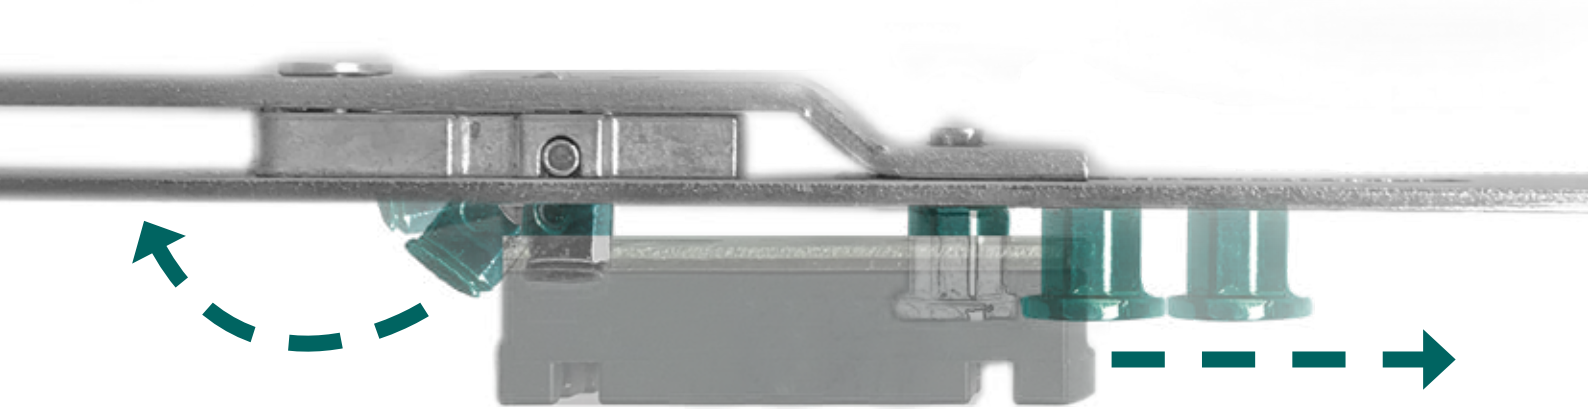

So sieht Sicherheit aus!

Trommelwirbel für die neue
Duo-SAFE-Verriegelung:
Erhöhter Schutz für Ihre Fenster!

Exklusiv im neuen
SAFE1-Beschlag!

SCHÜCO
Partner

Duo-SAFE-Verriegelung - der gegenläufige Sicherheitsverschluss

Zwei Verschlusselemente riegeln zangenartig in ein Schließstück ein.

- Eine Seite Duo-SAFE-Verriegelung aus Speziallegierung
- Eine Seite der bewährte Achtkant-Verschlußbolzen (Pilzkopf)

Exklusiv im SAFE 1-Beschlag

- 4 Schließstücke sind Sicherheitsschließstücke, davon 1 Duo-SAFE-Verriegelung (restliche Schließstücke sind Standard)
- Anbohrschutz, abschließbare Griffolive

Referenzmaß 1m x 1m

Referenzmaß 1m x 2m

 = Duo-SAFE-Verriegelung